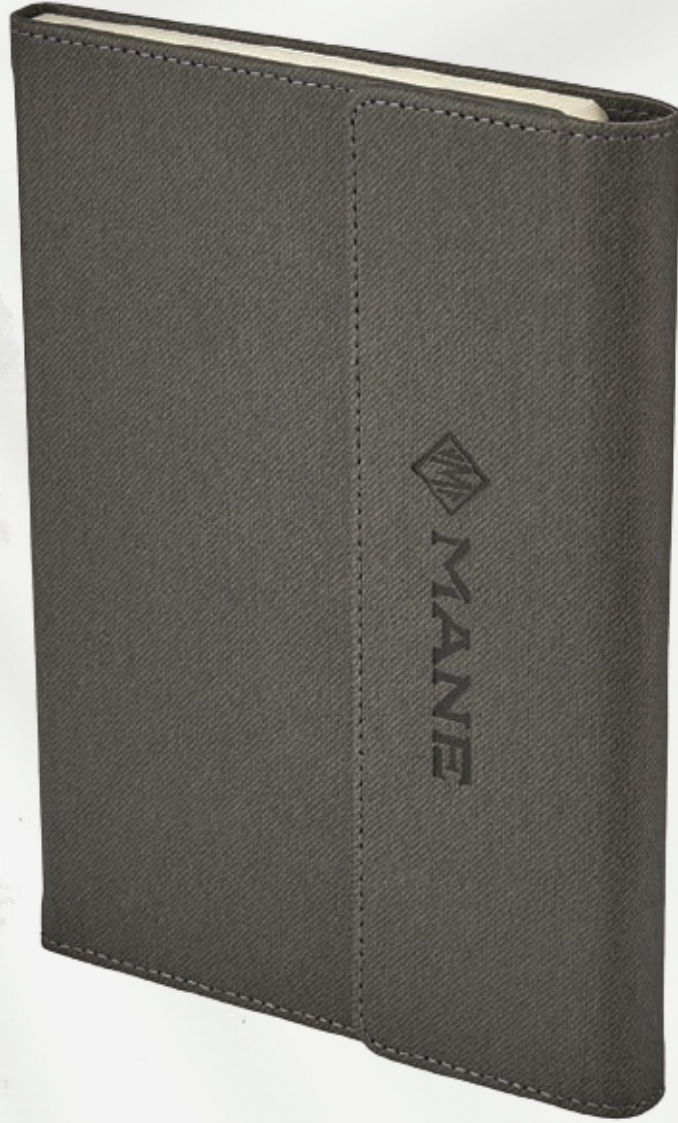

DİYARBAKIR

Termo Deri Kapaklı Defter

13x21 Termo Deri

Kalem Takma Yeri