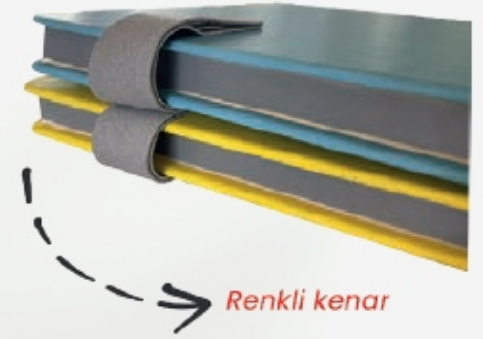

Lüks Çizgili Defter

15×21 Termo Deri Kapak

224 Sayfa – Yuvarlak Köşe

Renkli Kenar

Kalem Takma Yeri

SINOP

Lüks Çizgili Defter
15×21 Termo Deri Kapak
Kenar Boyalı – Yuvarlak Köşe
240 Sayfa

YALOVA