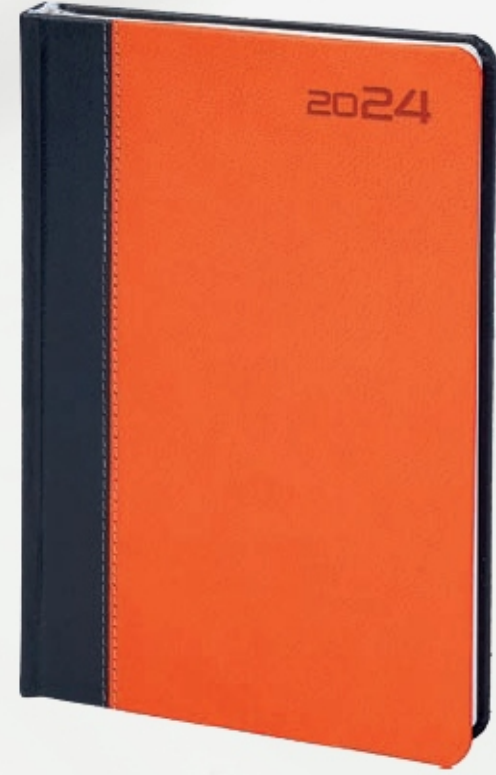

Lüks Çizgili Ajanda

17×24 Termo Deri Kapak

Sarı Zeminli Kağıt – 336 Sayfa

BİLECİK

Lüks Çizgili Ajanda
17x24 Termo Deri Kapak
Kalem Takma Bölümü
İvory Kağıt - 336 Sayfa

NEVŞEHİR

Lüks Çizgili Ajanda
17x24 Termo Deri Kapak
İvory Kağıt - 336 Sayfa
Yuvarlak Köşe